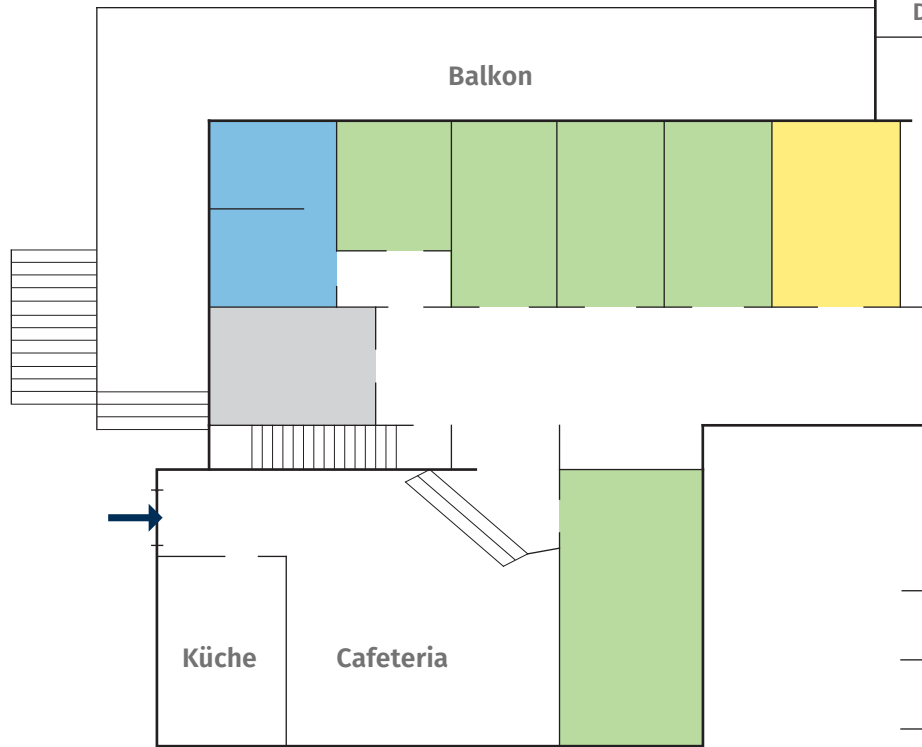

Am Scheidbaum 1
52385 Nideggen-Schmidt
Buchungen und Rückfragen
Telefon: 02474 280
info@js-rursee.de
www.js-rursee.de

**Landhaus
Scheidbaum**

(insgesamt 31 Betten)

Notizen: