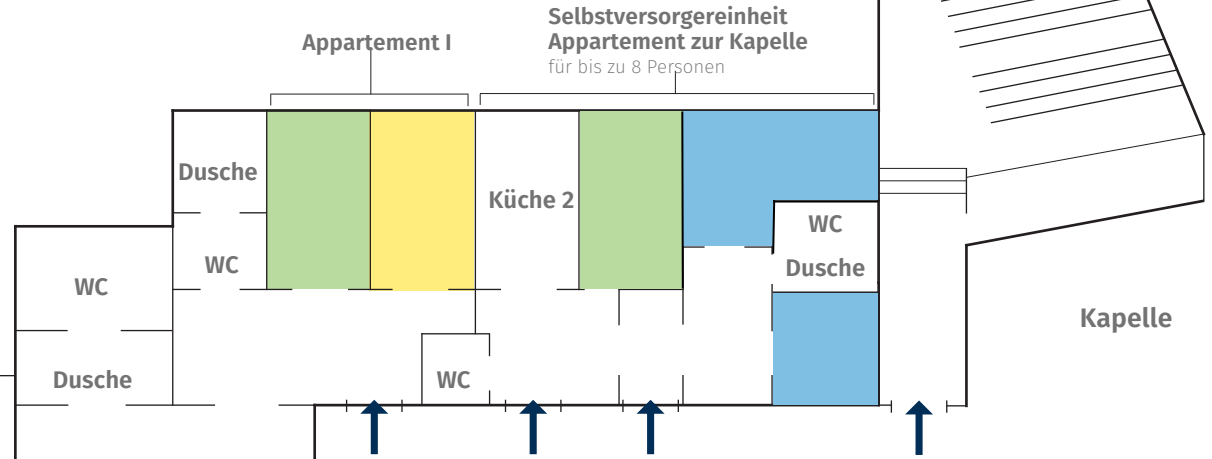

Am Scheidbaum 1
52385 Nideggen-Schmidt
Buchungen und Rückfragen
Telefon: 02474 280
info@js-rursee.de
www.js-rursee.de

**Landhaus
Scheidbaum**

(insgesamt 31 Betten)

Notizen: