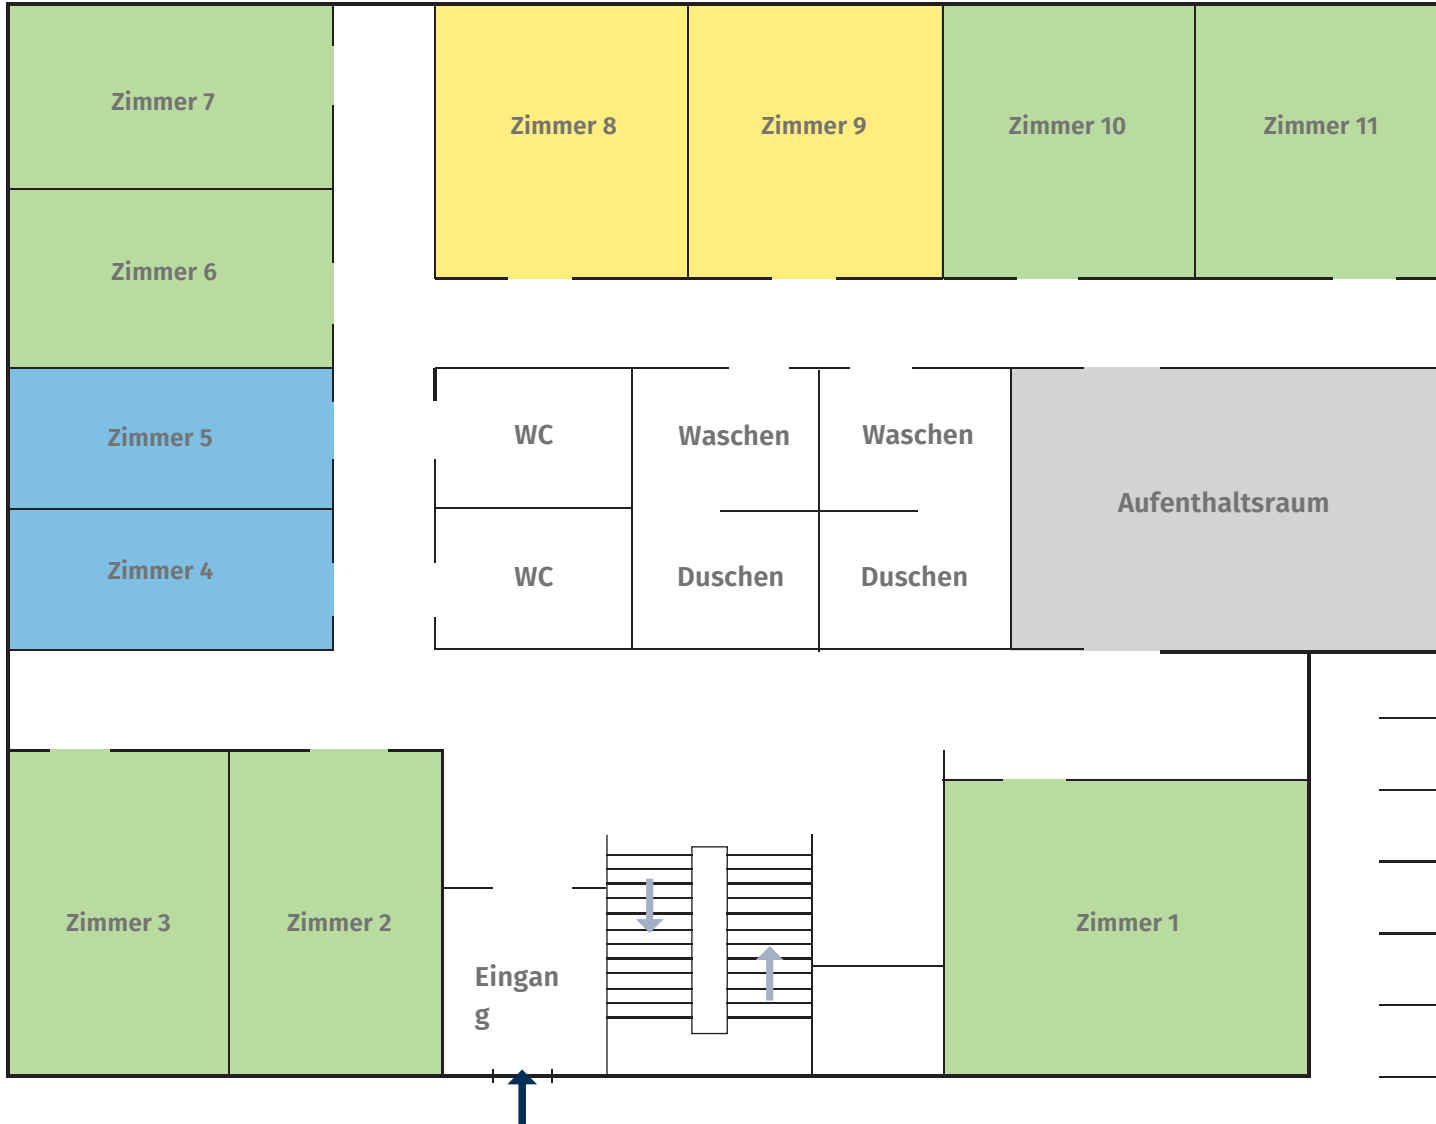

Am Scheidbaum 1
52385 Nideggen-Schmidt

Buchungen und Rückfragen

Telefon: 02474 280
info@js-rursee.de
www.js-rursee.de

Haus am Brunnen I.OG (insgesamt 44 Betten)

***Die Zimmer 1 bis 5 verfügen über ein separates Bad.**